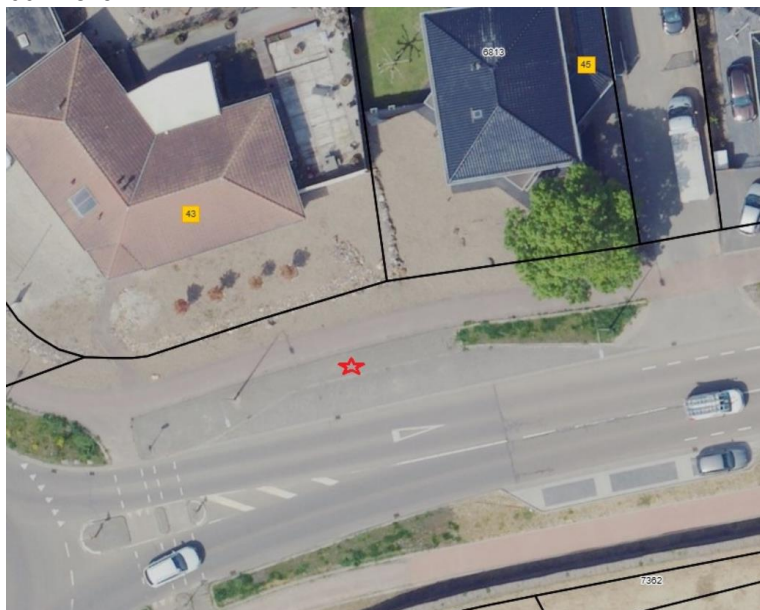

VattenFall laadpunt 1 (PRL-00028547)

Nabij adres: Vossenleen 18
Postcode: 6441 SM

Breedtegraad (latitude) 50,95371

Gemeente
Brunssum

Lengtegraad (longitude) 5,96911

Bovenaanzicht

Zijaanzicht

VattenFall laadpunt 2 (PRL-00029045)

Nabij adres: Ingenieur de Katstraat 15
Postcode: 6446 SR

Breedtegraad (latitude) 50,93609

Bovenaanzicht

Gemeente
Brunssum

Lengtegraad (longitude) 5,94102

Zijaanzicht

VattenFall laadpunt 3 (PRL-00028423)

Nabij adres: Albert Schweitzerstraat 160
Postcode: 6441 HK

Bovenaanzicht

Zijaanzicht

VattenFall laadpunt 5 (PRL-00028324)

Nabij adres: Hoogenboschweg 43
Postcode: 6442 PT

Breedtegraad (latitude) 50,95685

Gemeente
Brunssum

Lengtegraad (longitude) 5,98052

Bovenaanzicht

Zijaanzicht

VattenFall laadpunt 6 (PRL-00028535)

Nabij adres:

Treebeekstraat 181

Postcode

6446 XT

Gemeente

Brunssum