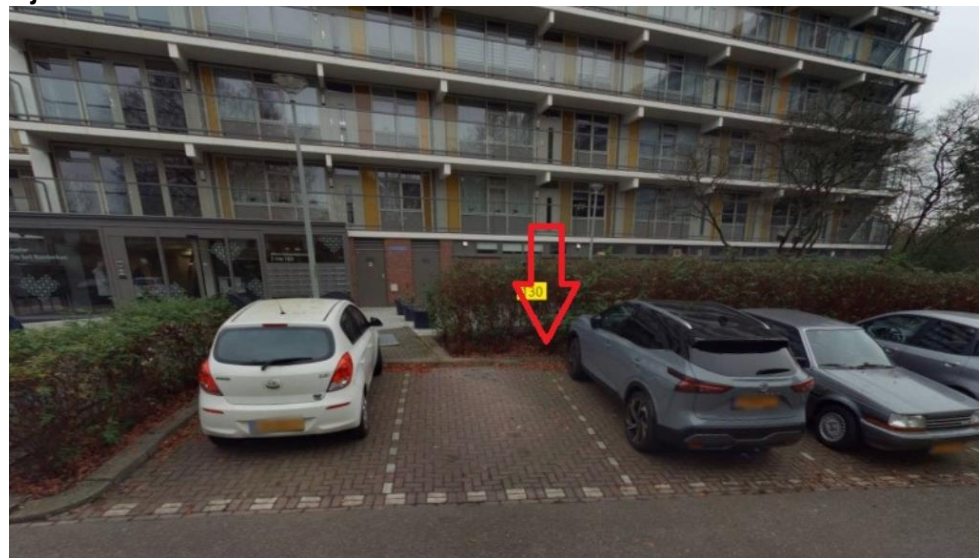

Bijlage 1

Laadpalen Vattenfall

Realisatieperiode februari – juli 2025

Concessie BraLi3

Inhoud

VattenFall laadpunt 1 (PRL-00028547)	2
Vossenleen 18.....	2
VattenFall laadpunt 2 (PRL-00029045)	3
Ingenieur de Katstraat 15	3
VattenFall laadpunt 3 (PRL-00028423)	4
Albert Schweitzerstraat 160	4
VattenFall laadpunt 4 (PRL-00028924)	5
Sint Gregoriuslaan 3	5
VattenFall laadpunt 5 (PRL-00028324)	6
Hoogenboschweg 43	6
VattenFall laadpunt 6 (PRL-00028535)	7
Treebeekstraat 181.....	7
VattenFall laadpunt 7 (PRL-00028714)	8
Pallashof 16	8
VattenFall laadpunt 8 (PRL-00028322)	9
Bodemplein 13	9

VattenFall laadpunt 1 (PRL-00028547)

Nabij adres: Vossenleen 18
Postcode: 6441 SM

Breedtegraad (latitude) 50,95371

Gemeente
Brunssum

Lengtegraad (longitude) 5,96911

Bovenaanzicht

Zijaanzicht

VattenFall laadpunt 2 (PRL-00029045)

Nabij adres: Ingenieur de Katstraat 15
Postcode: 6446 SR

Breedtegraad (latitude) 50,93609

Bovenaanzicht

Gemeente
Brunssum

Lengtegraad (longitude) 5,94102

Zijaanzicht

VattenFall laadpunt 3 (PRL-00028423)

Nabij adres: Albert Schweitzerstraat 160
Postcode: 6441 HK

Breedtegraad (latitude): 50,94714

Bovenaanzicht

Gemeente: Brunssum

Lengtegraad (longitude): 5,95556

Zijaanzicht

VattenFall laadpunt 4 (PRL-00028924)

Nabij adres:

Sint Gregoriuslaan 3