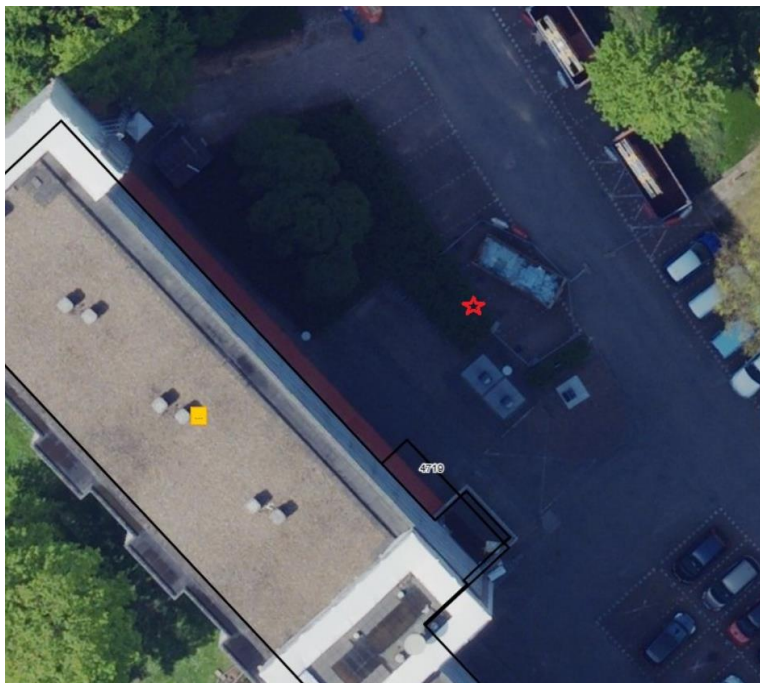

Bijlage 1

Laadpalen Vattenfall

Realisatieperiode februari – juli 2025

Concessie BraLi3

Inhoud

VattenFall laadpunt 1 (PRL-00028547)	2
Vossenleen 18.....	2
VattenFall laadpunt 2 (PRL-00029045)	3
Ingenieur de Katstraat 15	3
VattenFall laadpunt 3 (PRL-00028423)	4
Albert Schweitzerstraat 160	4
VattenFall laadpunt 4 (PRL-00028924)	5
Sint Gregoriuslaan 3	5
VattenFall laadpunt 5 (PRL-00028324)	6
Hoogenboschweg 43	6
VattenFall laadpunt 6 (PRL-00028535)	7
Treebeekstraat 181.....	7
VattenFall laadpunt 7 (PRL-00028714)	8
Pallashof 16	8
VattenFall laadpunt 8 (PRL-00028322)	9
Bodemplein 13	9

VattenFall laadpunt 1 (PRL-00028547)

Nabij adres: Vossenleen 18
Postcode: 6441 SM

Breedtegraad (latitude) 50,95371

Gemeente
Brunssum

Lengtegraad (longitude) 5,96911

Bovenaanzicht

Zijaanzicht

VattenFall laadpunt 2 (PRL-00029045)

Nabij adres: Ingenieur de Katstraat 15
Postcode: 6446 SR

Breedtegraad (latitude) 50,93609

Bovenaanzicht

Gemeente
Brunssum

Lengtegraad (longitude) 5,94102

Zijaanzicht

VattenFall laadpunt 3 (PRL-00028423)

Nabij adres: Albert Schweitzerstraat 160
Postcode: 6441 HK

Breedtegraad (latitude): 50,94714

Bovenaanzicht

Gemeente: Brunssum

Lengtegraad (longitude): 5,95556

Zijaanzicht

VattenFall laadpunt 4 (PRL-00028924)

Nabij adres:

Sint Gregoriuslaan 3