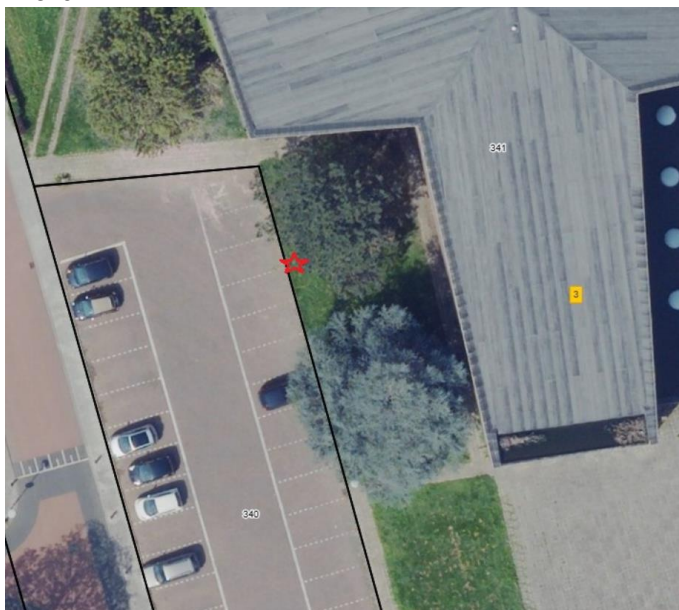

VattenFall laadpunt 1 (PRL-00028547)

Nabij adres: Vossenleen 18
Postcode: 6441 SM

Breedtegraad (latitude) 50,95371

Gemeente
Brunssum

Lengtegraad (longitude) 5,96911

Bovenaanzicht

Zijaanzicht

VattenFall laadpunt 2 (PRL-00029045)

Bovenaanzicht

Zijaanzicht

VattenFall laadpunt 5 (PRL-00028324)

Nabij adres: Hoogenboschweg 43
Postcode: 6442 PT

Breedtegraad (latitude) 50,95685

Gemeente
Brunssum

Lengtegraad (longitude) 5,98052

Bovenaanzicht